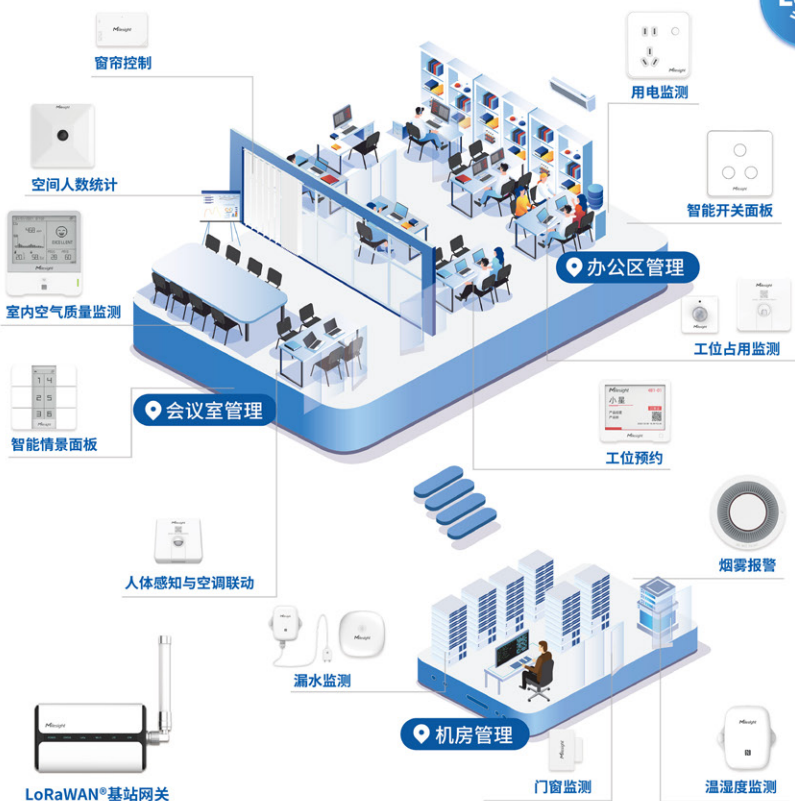

Milesight

星纵物联

绿色建筑与 办公空间管理

随着数字化的快速发展，人们对智能化办公场景的需求日益提高。星纵物联运用基于LoRaWAN®的传感器、基站网关、终端节点等智能物联网设备，帮助企业实现办公大楼的安全管理、设备与能源管理、环境管理以及空间管理等智能化建设，降低企业成本，提高企业办公的安全性和舒适性。

LoRaWAN®

LoRa®

无线部署，降本增效

- 采用LoRa®无线技术，免布线安装，部署和维护成本低。